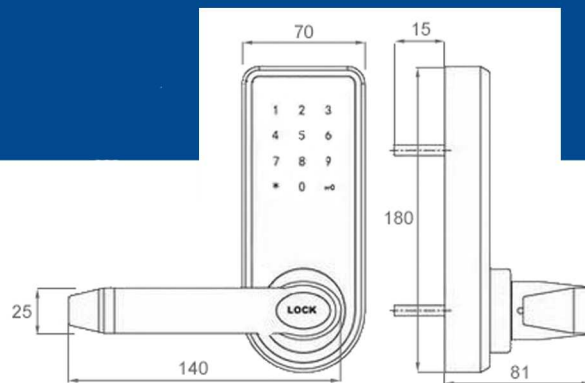

e-LOCK BT401

schemat otworowania drzwi

**Drukuj bez skalowania
1:1**